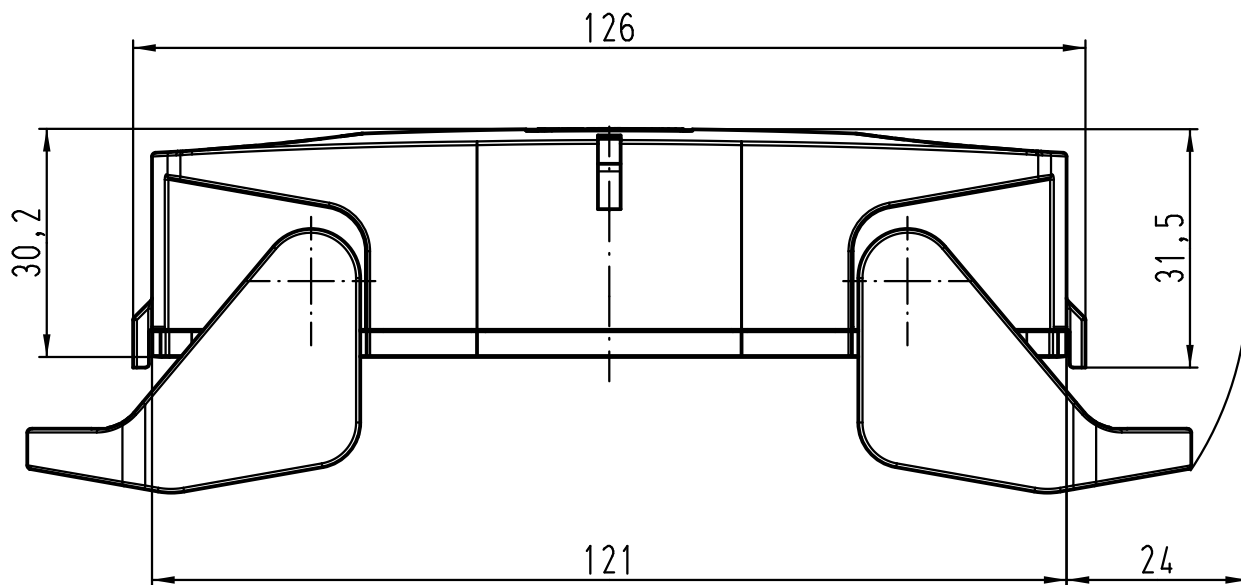

1 2 3 4 5 6

A

B

C

D

All Dimensions in mm Original Size DIN A 4		Techn. Character.			Nicht tolerierte Maße/Free size tolerances		
			Dat.	Name	Maßstab/Scale <b>1:1</b>	<b>Han-Eco-24B-AK-QB</b>	
			Detail.	02.08.11			Rull
			Insp.				Herb
			Stand.				
A			HARTING Electric GmbH & Co. KG			<b>TB 19 41 024 5406</b>	
Mod.	Dat.	Name	D-32339 Espelkamp				
						Sub.	Blatt/ page