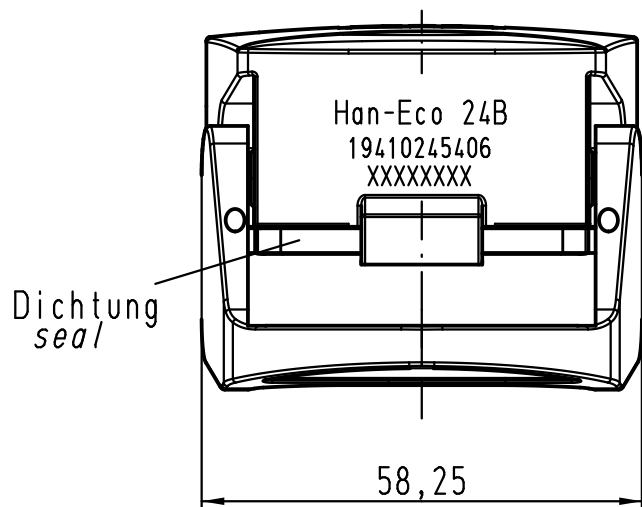

1 2 3 4 5 6

A

B

C

D

All Dimensions in mm Original Size DIN A 4		Techn. Character.			Nicht tolerierte Maße/Free size tolerances		
			Dat.	Name	Maßstab/Scale <b>1:1</b>	<b>Han-Eco-24B-AK-QB</b>	
			Detail.	02.08.11			Rull
			Insp.				Herb
			Stand.				
A			HARTING Electric GmbH & Co. KG			<b>TB 19 41 024 5406</b>	
Mod.	Dat.	Name	D-32339 Espelkamp				
						Sub.	Blatt/ page